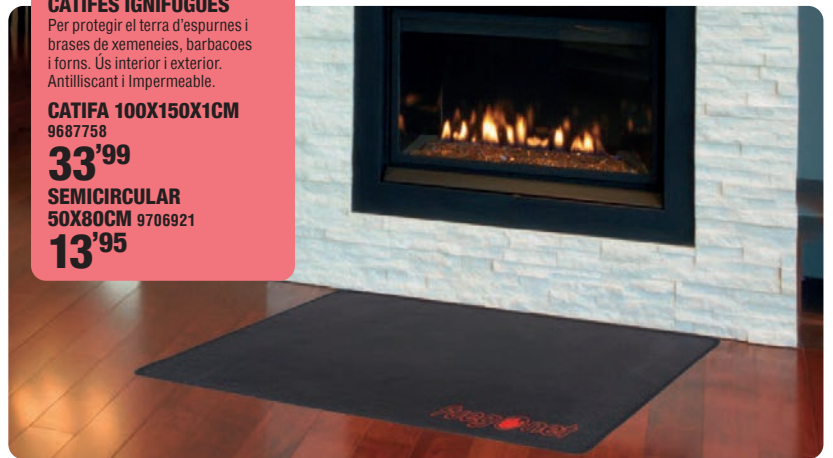

GUANT ANTICALÒRIC EXTRA LLARG
9704703
Talla única.
13'95

CATIFES IGNÍFUGUES

Per protegir el terra d'espurnes i brases de xemeneies, barbacoes i forns. Us interior i exterior. Antiliscant i Impermeable.

CATIFA 100X150X1CM
9687758
33'99
SEMICIRCULAR 50X80CM 9706921
13'95