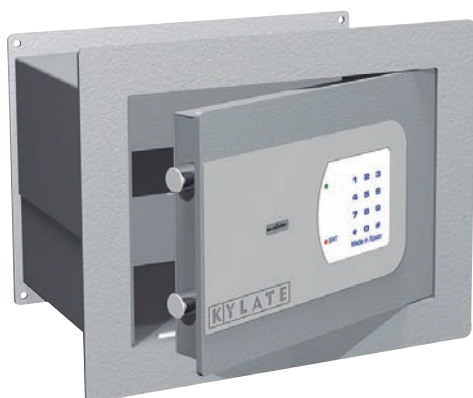

KYLATE

CAIXA FORTA ELECTRÒNICA ENCASTAR KYLATE

9661452

102E. Obertura mitjançant teclat i clau. Porta de 6 mm amb 2 pernys i cos de 2 mm.
Mes.: Exteriors 29x37x22 cm, interiors 21x33,5x16,5 cm.

267'75