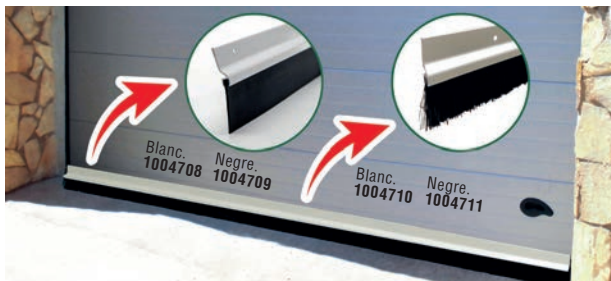

RIVET D'ALUMINI PER A PORTES DE GARATGE

Evita l'entrada de brutícia i fulles a més d'aïllar tèrmicament el garatge. 305 cm.

Llavi d'arrossegament de 45 cm, per a superfícies llises.

19'95

1004708 Blanc.
1004709 Negre.

Barra de pèl molt resistent al desgast de 35cm. Per a superfícies irregulars i llises.

24'95

1004710 Blanc.
1004711 Negre.