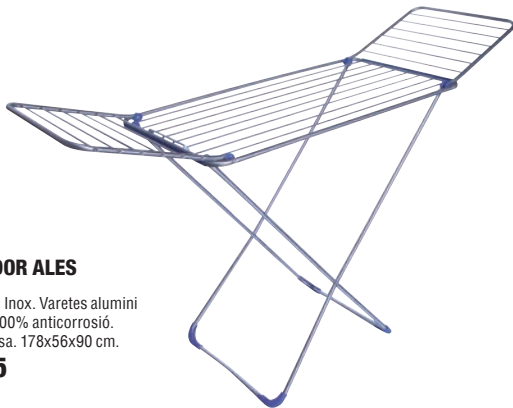

ESTENEDOR ALES

9659087

HERCULES. Inox. Varettes alumini
anoditzat. 100% anticorrosió.
20 m d'estesa. 178x56x90 cm.

54'95