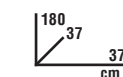

ARMARI MULTIÚS 1 PORTA

9286334

79'95