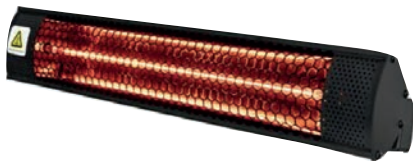

ESTUFA TERRASSA DE QUARS 9702392
2000W. Protecció contra esquitxades d'aigua (IP34), Control d'interruptor de tir. Carcassa d'acer, Interruptor de bolcada. Configuracions: 650/1350 / 2000W. Extensible de 180cm - 200cm.
59'95