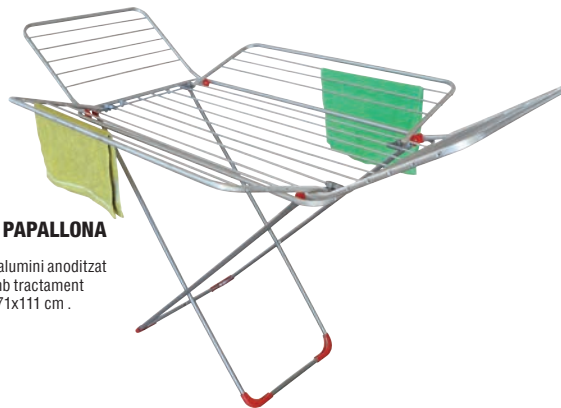

32'95

ESTENEDOR ALES

9659087

HERCULES. Inox. Varettes alumini
anoditzat. 100% anticorrosió.
20 m d'estesa. 178x56x90 cm.

54'95

ESTENEDOR PAPALLONA

9678971

Plegable 4 ales, alumini anoditzat
i potes d'acer amb tractament
anti oxid. 100x171x111 cm.
30 m d'estesa.