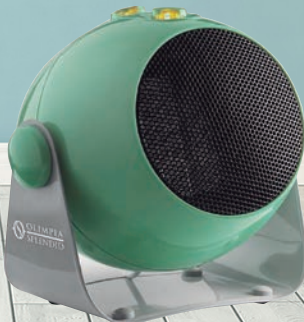

TERMOVENTILADOR CERÀMIC DESIGN

Potència tèrmica màx.: 1800 W. Resistència ceràmica. Termòstat ambient. Termòstat de seguretat. Funció de ventilació. Funció antigèl. Selector de potència. Regulació inclinació vertical 2 indicador LED. Comandaments mecànics.

Color blanc. 9702838
Color verd. 9702839
Color taronja. 9702840

42'95